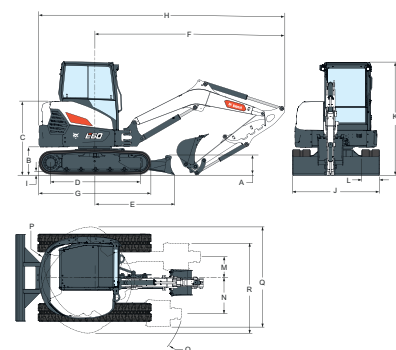

Mõõtmed

(A)	422.0 mm	(J)	1959.0 mm
(B)	637.0 mm	(K)	2551.0 mm
(C)	1849.0 mm	(L)	400.0 mm
(D)	2004.0 mm	(M)	473.0 mm
(E)	1784.0 mm	(N)	730.0 mm
(F)	4278.0 mm	(O)	1965.0 mm
(G)	2523.0 mm	(P)	1265.0 mm
(H)	5543.0 mm	(P*)	1335.0 mm
(H*)	5541.0 mm	(Q)	2245.0 mm
(I)	24.0 mm	(R)	2227.0 mm

Valikvarustus

Kliimaseade (kliimaseadmega kabiin)	AM / FM MP3-stereoraadio koos Bluetoothiga
Automaatne kliimaseade (Auto HVAC-ga kabiin)	FOGS-komplekt (ülesseatav kaitse)
7" touch screen	Tõstetetikomplekt
Võtmeta süüdamine	Liikumisanduriga turvasüsteem
Pikk laadurikopp	Liikumisanduriga turvasüsteem
Täiendav vastukaal	400 mm terasroomikud
Teine lisahüdroosüsteem	400 mm segmenteeritud rajad
Kere tühjendusvoolik	Kütuse täitepump
Klamber AUX1 klapiga	Pöördvilkuri komplekt
Kallutusfunktsiooni ühendusvoolikud (AUX4)	Vasaku ja parema peegli komplekt
Hüdraulilised ühendusliinid (AUX5)	Tulekustuti