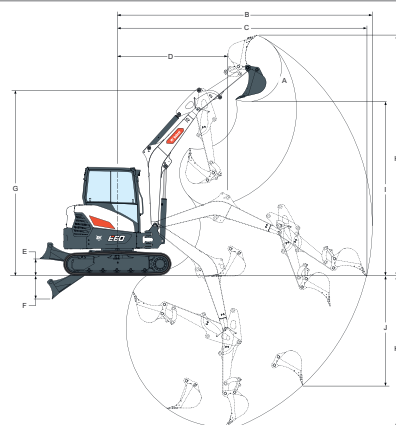

Keskonnamõju

Müratase, LpA (Euroopa Liidu direktiiv 2006/42/EÜ)	77 dB(A)
Müratase, LWA (Euroopa Liidu direktiiv 2000/14/EÜ)	97 dB(A)
Juhile mõjuv koguvibratsioon (ISO 2631-1)	0.35 ms⁻²
Käe ja käsivarre vibratsioon (ISO 5349-1)	0.94 ms⁻²

Standardvarustus

1 960 mm buldooseri sahk	Konsool
400 mm kummiroomikud	Hüdraulikasüsteemi juhtkang
5-tolline ekraan	Masina IQ (telemaatika)
Automaatne tühikäik	Lisahüdraulika ja poomi pööramise hüdrauliline juhtimine
Reguleeritav kahetoimeline lisahüdraulikasüsteem (AUX1)	Inertsmehhanismiga turvavöö
QC-ga ARM-il	Valitav tööseadme hüdrosüsteemi voolukiirus
Battery disconnect switch	Kõrge seljatoega ja vedrustusega iste
Saha kõrguse automaatne hoidmine	Hoiuruum
Fiksaatori kasutusvõimalus	Tööriistakast
Juhtkonsooli lukud	TOPS/ROPS/FOPS kabiin* 1
Topsihoidikud	Kaks kiirust, automaatne käiguvahetus
Kahesuunaline klambertööseade	Kinnitusega ülaosa
Topeltäärrikuga-rullikud	LED-töötuled
Mootori ja hüdraulika monitor koos seiskamisega	Garantii: 24 kuud, 2000 tundi (olenevalt sellest, kumb on varasem)
Volditavad ja ergonoomilised pedaalid	
Kütusepaagi täitumise hoiatus	

1. Turvakaar (ROPS) – vastab ISO 3471 nõuetele. Ümbermineku korral kaitsev tarind (TOPS) – vastab standardile ISO 12117. Kukkuvate esemete eest kaitsev tarind (FOPS) vastab standardile ISO 3449.

Tööpiirkond

(A)	186°	(G)	4390.0 mm
(B)	5958.0 mm	(H)	5630.0 mm
(B)	6336.0 mm	(H*)	5885.0 mm
(C)	5822.0 mm	(I)	4076.0 mm
(C*)	6209.0 mm	(I*)	4331.0 mm
(D)	2436.0 mm	(J)	2561.0 mm
(D*)	2533.0 mm	(J)	2941.0 mm
(E)	390.0 mm	(K)	3537.0 mm
(F)	547.0 mm	(K*)	3937.0 mm