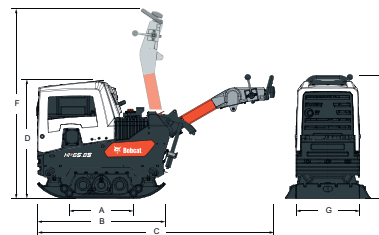

Kaalud

Masina kaal põhiüksus	471 kg
Lisanduv kaal pikendusplaadid 75 mm	22 kg
Lisanduv kaal pikendusplaadid 150 mm	34 kg
Lisanduv kaal e-käivitus	19 kg
Lisanduv kaal e-käivitus ja ACE	20 kg

Mootor

Mudel	Hatz Supra 1D81S
Kütus	Diislikütus
Mootori väljund	10.1 kW
P/min	3000.0
Kütusekulu	2.50 L/h

Tihendusjõud

Max võnkesagedus	55 Hz
Maksimaalne tsentrifuugimisjõud	65 kN
Max tööpind, põhiüksus	1632 m/s
Max pinnasurve	25 N

Muud tingimused

Kohtvibratsioon	3 m/s
Kiirus	32 m/s
Kütusepaak	7.00 L
Suurim nõlv	36.00 %
Max kallak kõigile külgedele	30°
Amplituud	3.9 mm

Valikud

Valikud	
ACE	Pikendusplaadid
Elektriline starter	Töötunniarvesti
Hädaseiskamine	

Mõõtmed

(A)	470.0 mm	(E)	1000.0 mm
(B)	930.0 mm	(F)	1500.0 mm
(C)	1840.0 mm	(G)	550.0 mm
(D)	905.0 mm		